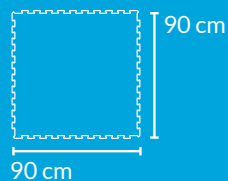

Kiváló ellenállás a sérülésekkel szemben a szabad súlyos (közepes terhelés), az erősítő- és funkcionális edzés zónában.
Nagyfokú ellenállás a leeső tárgyak okozta sérülésekkel szemben.

TECHNIKAI INFORMÁCIÓK

Súly		7,2 kg
Sűrűség	UNE-53526	1.200 kg/m³
% Vízáteresztés	ASTM D570	0%
Vízszintes diletációs tény.	0°C-40°C	1,5 10⁻⁴ °C⁻¹
Éghetőség	EN 13501-1	Cfl-s2
Hangszigetelés	ISO 10140	15,4 dB

ÖSSZEHAISONLÍTÓ TÁBLÁZAT

	PAVIGYMEXTREMES&S	PAVIGYMEXTREME	RECYCLED GUMI (Tekercs)
Komfort	*****	***	**
ENERGIA ELNYELÉS/PONT RUGALMASSÁG	*****	***	***
JELÖLÉS TARTÓSSÁG (normál terhelés) Marks	*****	*****	*****
JELÖLÉS TARTÓSSÁG (nagy terhelés)	*****	***	**
Hangszigetelés	*****	***	***
Tartósság	****	*****	***
Higiénia/Anti-bakteriális védelem	***	*****	***
Hőszigetelés	*****	***	***
Vízállóság	*****	*****	***
Könnyű telepítés & karbantartás	****	*****	**

INTERLOCK RENDSZER

VASTAGSÁG
7 mm

SZÍNEK

* A képek megjelenése és színe kissé eltérhet a végleges terméktől.

SPECIÁLIS SZÍNEK

*Lépjen kapcsolatba velünk további információkért, a rendelési feltételekért.