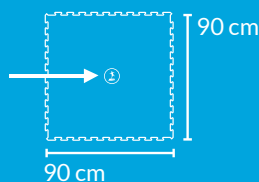

THICKNESS
5 mm

VIRGIN RUBBER
MOLECULE PERFECT
POLYMERIC CHAIN