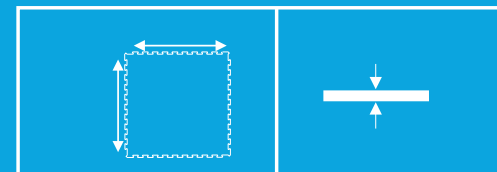

## LEÍRÁS / DESCRIPTION / DESCRIPTION / BESCHREIBUNG

**PAVIGYM**  
**ENDURANCE S&S**

NORMATÍVA / NORM  
/ NORMES / NORM

JELLEMZŐK / CHARACTERISTICS  
CARACTÉRISTIQUES / EIGENSCHAFTEN

Méret / Dimensions / Dimensions / Größe		100 x 100 cm
Vastagság / Thickness / Épaisseur / Dicke		22 mm
Teljes súly / Total weight / Poids total / Gewicht		19,7 kg
Sűrűség / Density / Densité / Dichte	UNE-53526	900 kg/m <sup>3</sup>
Keménység / Hardness / Dureté / Härte	DIN 53505	75° Shore A